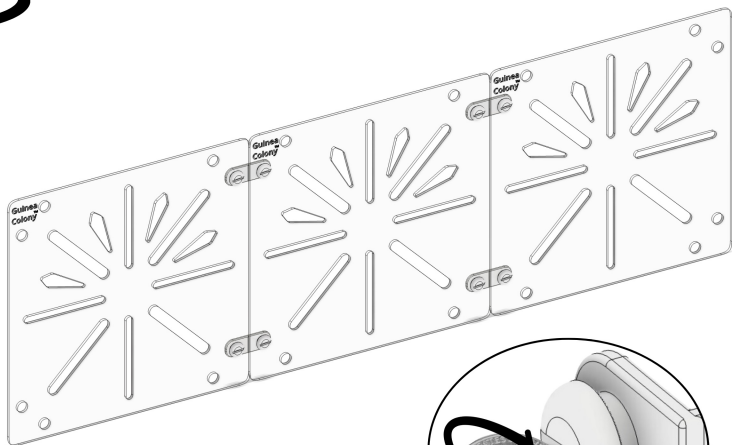

# 2x3 Starter Kit Instructions

**CRITTER  
COLONY CLUB**

**10x**

CC-PT-TL-CL-001

**12x**

CC-PT-SC-CL-001

**8x**

CC-PT-BC-CL-001

**2x**

CC-PT-FL-2X3-KR-001

**42x**

CC-PT-BLT-CL-001

**(1)**

(2)

**(3)**

**2x**

(4)

(5)

4x

(6)

(7)

(8)

4x