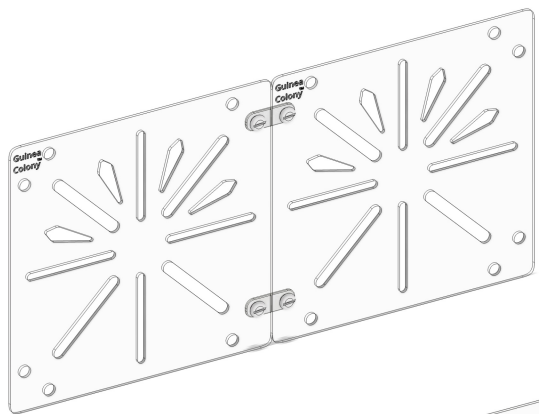

# 2x3 Starter Kit Instructions

**CRITTER  
COLONY CLUB**

**10x**

CC-PT-TL-CL-001

**12x**

CC-PT-SC-CL-001

**8x**

CC-PT-BC-CL-001

**2x**

CC-PT-FL-2X3-KR-001

**42x**

CC-PT-BLT-CL-001

**(1)**

(2)

**(3)**

**2x**

(4)

(5)

4x

(6)

(7)

(8)

4x