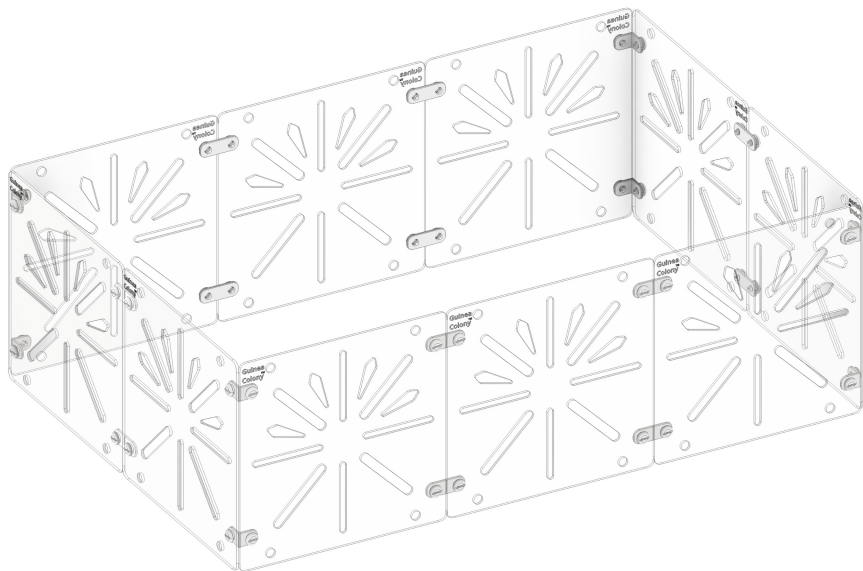

# 2x3 Starter Kit Instructions

**CRITTER  
COLONY CLUB**

**10x**

CC-PT-TL-CL-001

**12x**

CC-PT-SC-CL-001

**8x**

CC-PT-BC-CL-001

**2x**

CC-PT-FL-2X3-KR-001

**42x**

CC-PT-BLT-CL-001

**(1)**

(2)

**(3)**

**2x**

(4)

(5)

4x

(6)

(7)

(8)

4x