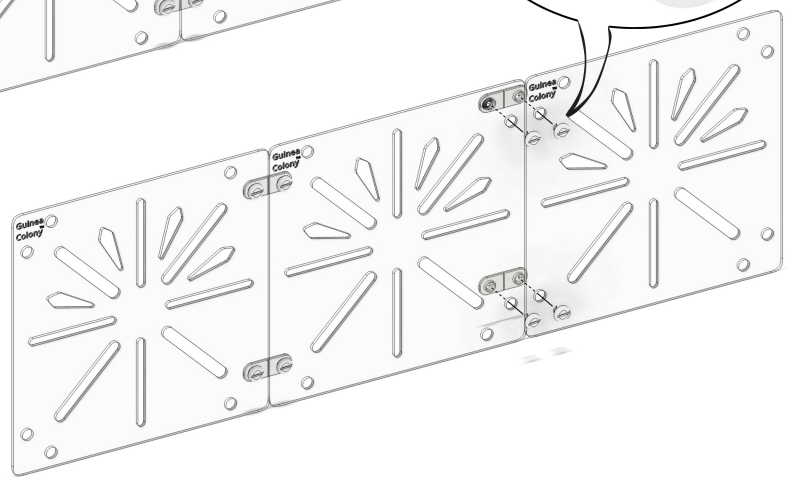

# 2x3 Starter Kit Instructions

**CRITTER  
COLONY CLUB**

**10x**

CC-PT-TL-CL-001

**12x**

CC-PT-SC-CL-001

**8x**

CC-PT-BC-CL-001

**2x**

CC-PT-FL-2X3-KR-001

**42x**

CC-PT-BLT-CL-001

**(1)**

(2)

**(3)**

**2x**

(4)

(5)

4x

(6)

(7)

(8)

4x